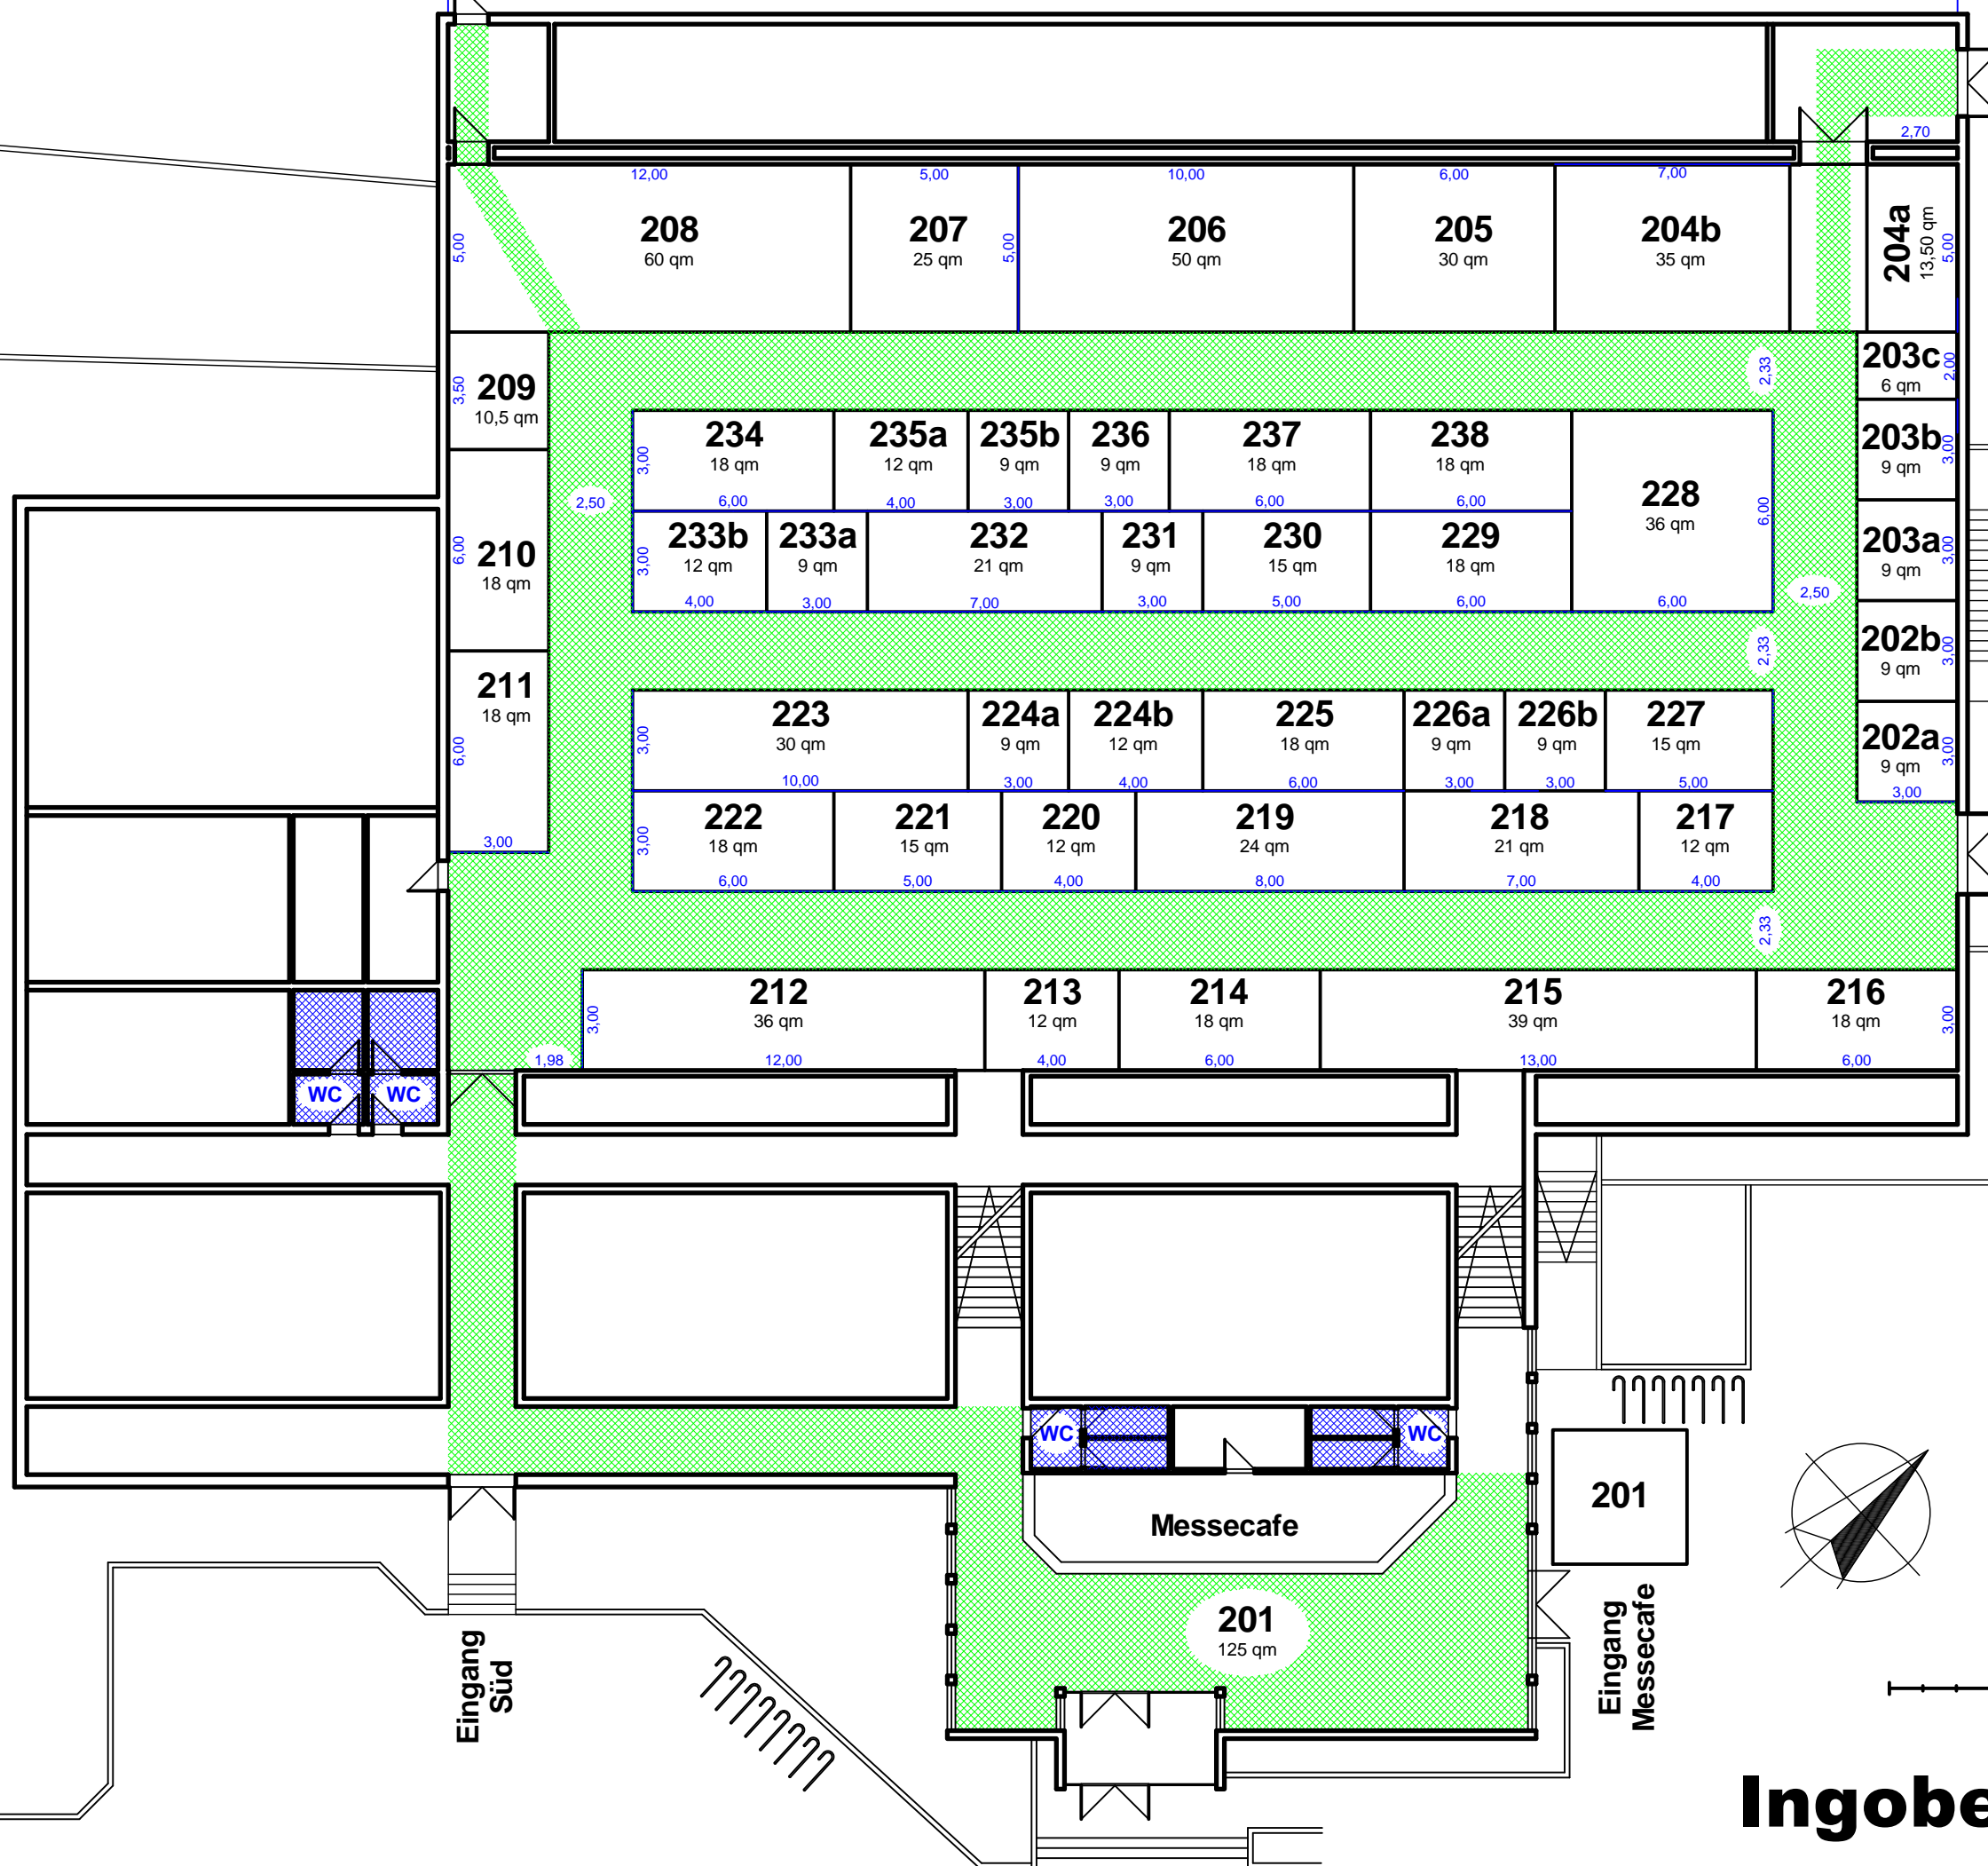

Notausgang

45,00

Notausgang

Eingang Ost

Eingang Süd

Eingang Messecafe

© Copyright JB 2018

# Ingobertushalle

27,00

2,70

2,33

2,33

2,33

5,00

3,50

6,00

6,00

3,00

3,00

1,98

12,00

5,00

10,00

3,00

201  
125 qm